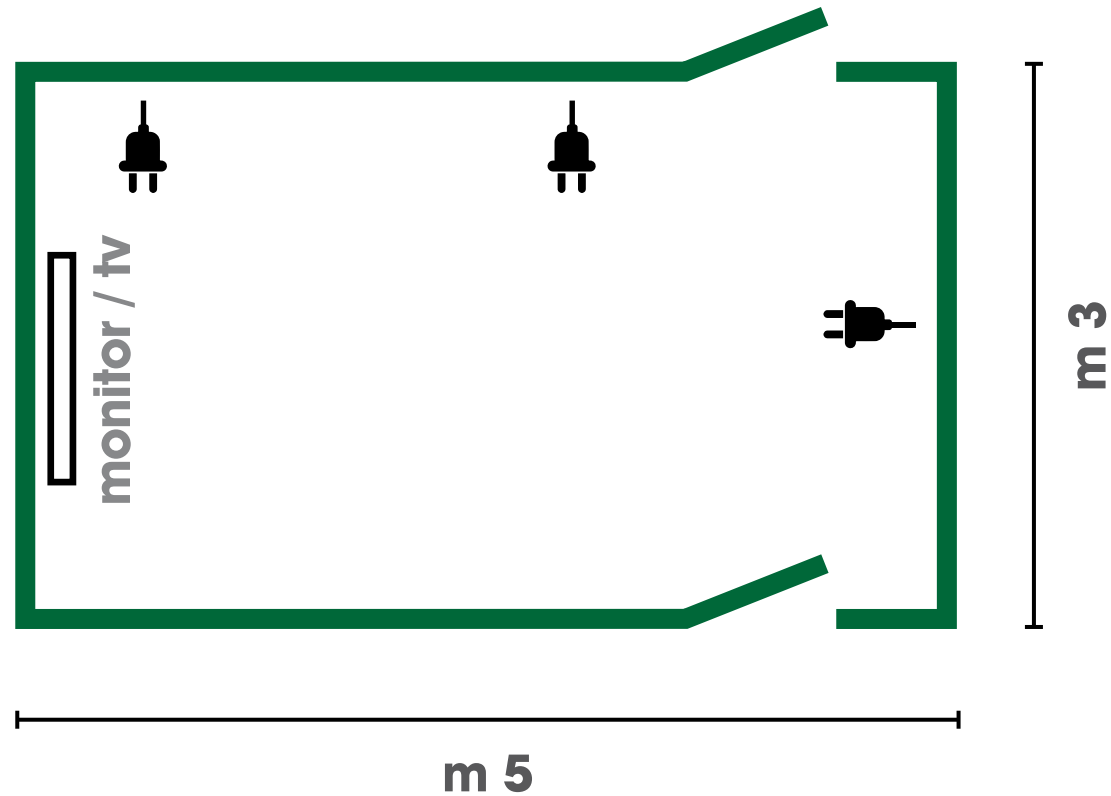

Sale

formazione

& meeting

sala lab 02