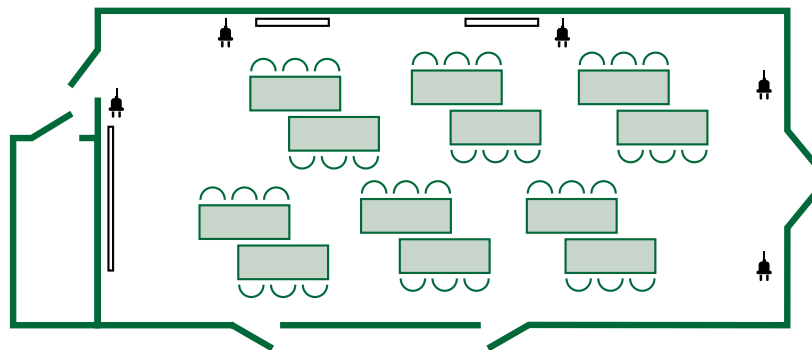

Sale

formazione

& meeting

**sala
formazione**
allestimento alveare