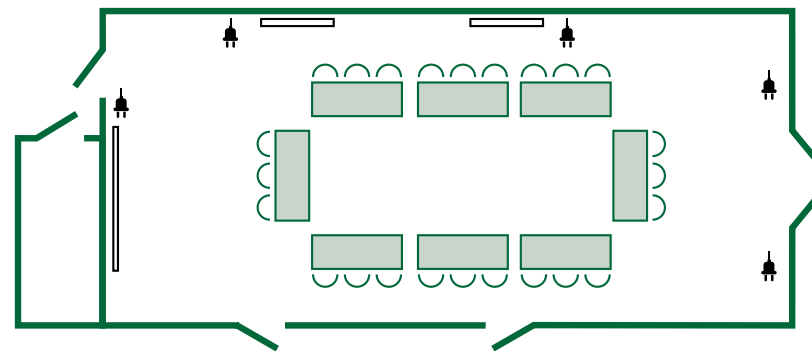

**sala
formazione**
allestimento aula

**sala
formazione**
allestimento ellisse