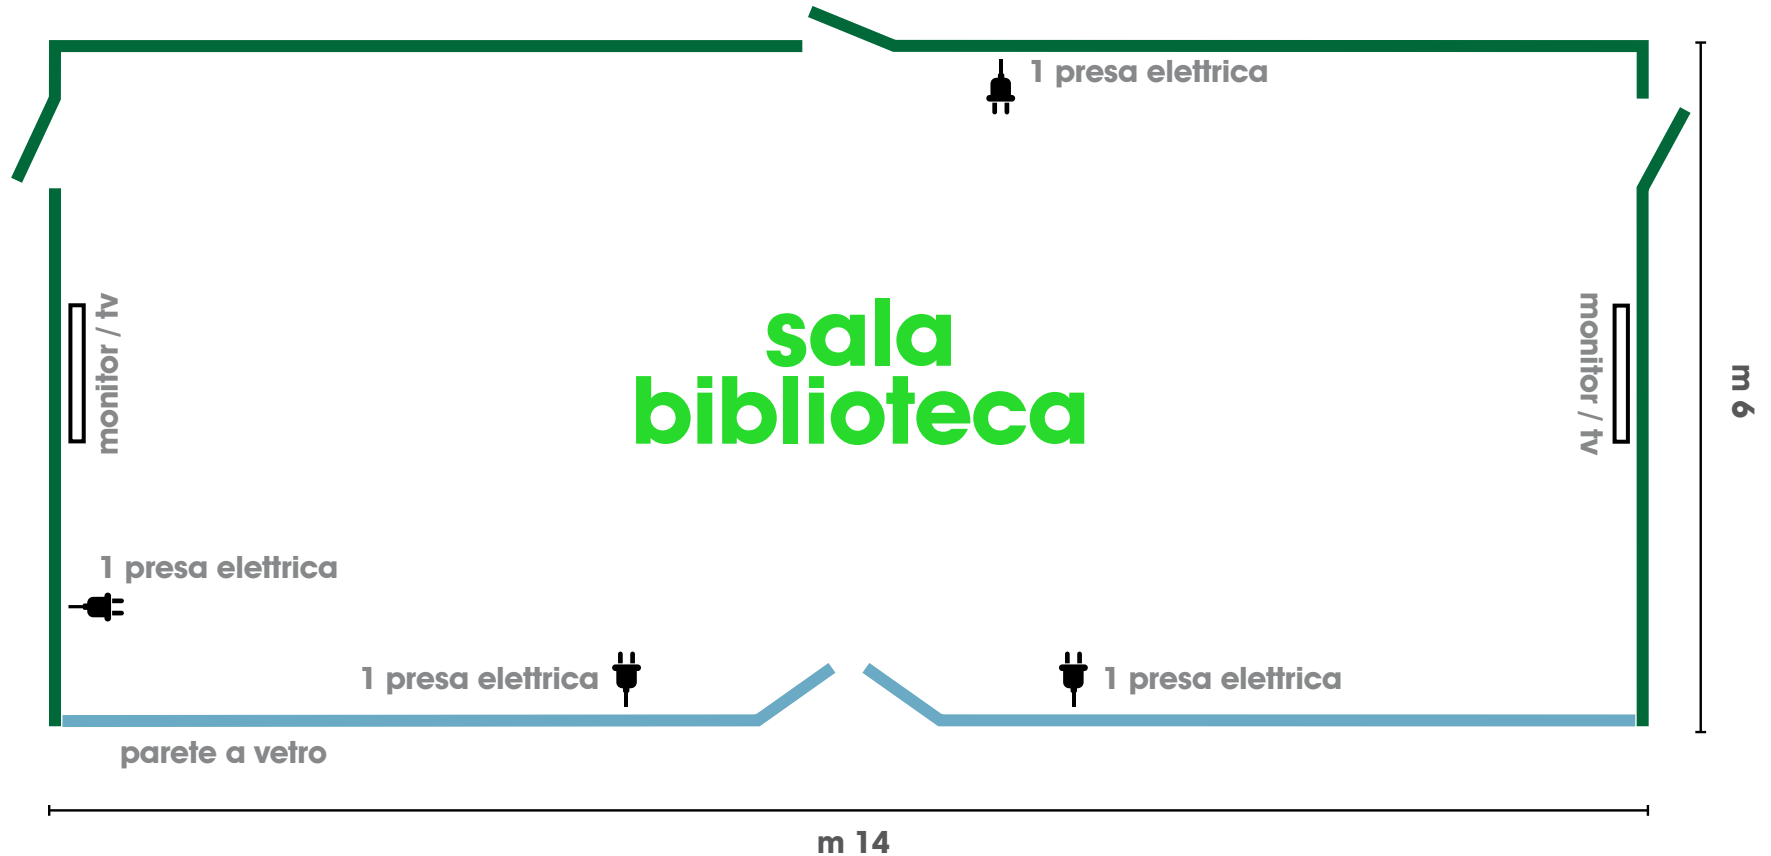

Sale

formazione

& meeting

m 14

m 6