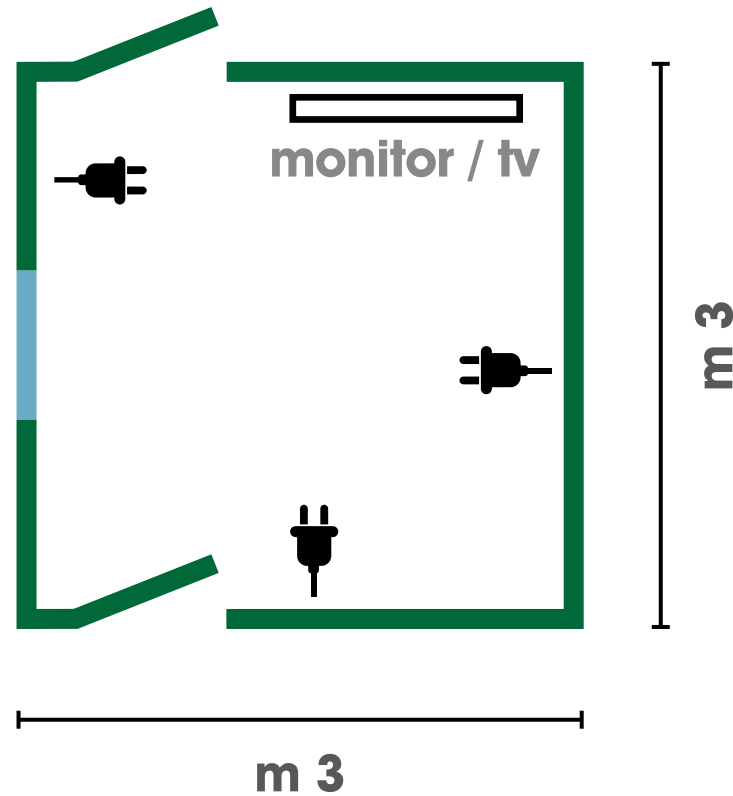

Sale

formazione

& meeting

sala lab 01