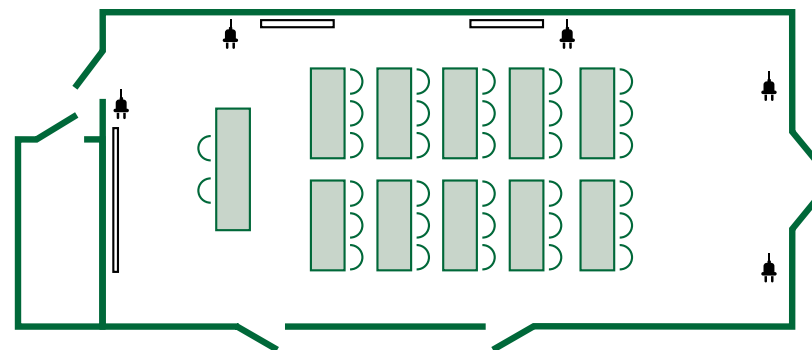

**sala
formazione**
allestimento aula